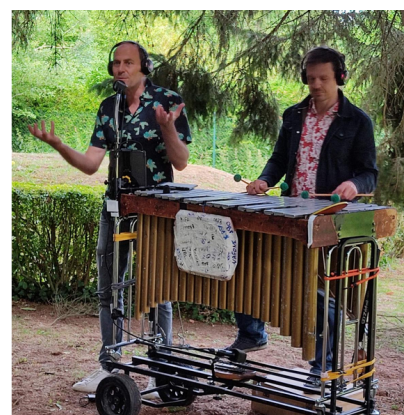

Inscription recommandée
Pass Sanitaire OBLIGATOIRES
par mail ou téléphone :

mediatheque.glefevre@orange.fr - 03.23.21.47.62